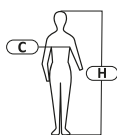

OCHRONA CIAŁA

KOSZULA FLANELOWA W KRATĘ

170  
g/m<sup>2</sup>

100%  
COTTON

### CECHY PRODUKTU

Materiał: 100% bawełna o gramaturze 170 g/m<sup>2</sup>.  
Zapinana na guziki. Jedna kieszeń. NORMA:  
EN ISO 13688.

Kat. I  
Cat. I

ROZMIAR	KOD	KOLOR	H [CM]	C [CM]	
S	L4180801		164-170	84-88	50
M	L4180802		170-176	92-96	50
L	L4180803		176-182	100-104	50
XL	L4180804		182-188	108-112	50
2XL	L4180805		188-194	116-120	50
3XL	L4180806		188-194	126-130	50