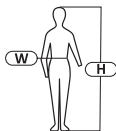

OCHRONA CIAŁA

SPODENKI OCHRONNE KRÓTKIE, SLIM-FIT

270
g/m²

CECHY PRODUKTU

MATERIAŁ: 98% bawełna, 2% elastan. 12 kieszeni, w tym 1 zamykana na suwak. Materiał z dodatkiem elastanu zapewnia elastyczność i wygodę podczas użytkowania. Podwójne szwy. Wstawki odbłaskowe zwiększające bezpieczeństwo podczas pracy. Praktyczne kieszenie monterskie. Oczko na klucze. Szlufki na pasek. Krój „slim fit”. Modny i ciekawy design. Wszywka identyfikacyjna. NORMA: EN ISO 13688.

ROZMIAR	KOD	KOLOR	H [CM]	W [CM]	
S	L4071201	■	158-164	74-78	20
M	L4071202	■	164-170	82-86	20
L	L4071203	■	170-176	90-94	20
XL	L4071204	■	176-182	98-102	20
2XL	L4071205	■	182-188	106-110	20
3XL	L4071206	■	188-194	116-120	20